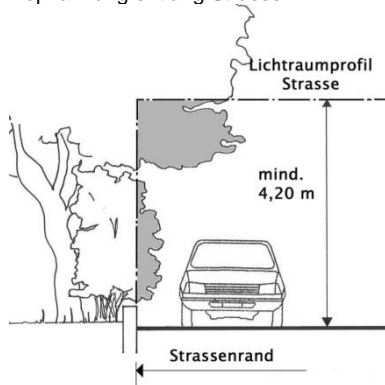

Wappen „Luterbach“

EINWOHNERGEMEINDE
LUTERBACH

Aufforderung zum Rückschnitt von Bäumen, Sträuchern und Hecken ent- lang von Strassen und Trot- toirs

Die Baukommission bittet alle Grundstückbesitzer/-innen zu überprüfen, ob ihre Bepflanzungen (Rückschnitt) den gesetzlichen Vorgaben gemäss den Abbildungen entsprechen.

Bepflanzung entlang Trottoirs

Bepflanzung entlang Strasse

Diese Vorgaben sind das ganze Jahr einzuhalten. Entspricht der jetzige Stand nicht diesen Bestimmungen, sind die Bepflanzungen **bis 30. September 2018 zurückzuschneiden.** Andernfalls wird die Baukommission die Arbeiten unter Kostenfolge für die Grundstückbesitzer/-innen von Fachkräften ausführen lassen. Nähere Informationen unter www.luterbach.ch.