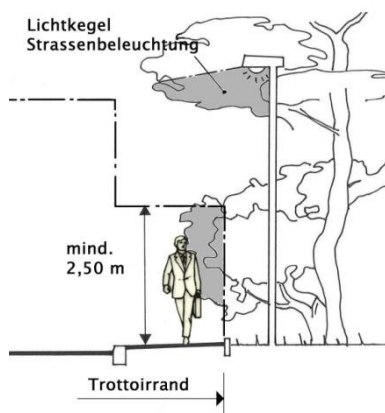

Wappen „Luterbach“

EINWOHNERGEMEINDE
LUTERBACH

Aufforderung zum Rückschnitt von Bäumen, Sträuchern und Hecken ent- lang von Strassen und Trot- toirs

Die Baukommission bittet alle Grundstückbesitzer/-innen zu überprüfen, ob ihre Bepflanzungen (Rückschnitt) den gesetzlichen Vorgaben gemäss den Abbildungen entsprechen.

Bepflanzung entlang Trottoirs

Bepflanzung entlang Strasse

Diese Vorgaben sind das ganze Jahr einzuhalten. Entspricht der jetzige Stand nicht diesen Bestimmungen, sind die Bepflanzungen **bis 30. September 2018 zurückzuschneiden.** Andernfalls wird die Baukommission die Arbeiten unter Kostenfolge für die Grundstückbesitzer/-innen von Fachkräften ausführen lassen. Nähere Informationen unter www.luterbach.ch.