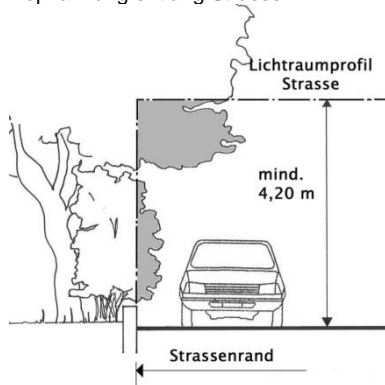

Wappen „Luterbach“

EINWOHNERGEMEINDE
LUTERBACH

Aufforderung zum Rückschnitt von Bäumen, Sträuchern und Hecken ent- lang von Strassen und Trot- toirs

Die Baukommission bittet alle Grundstückbesitzer/-innen zu überprüfen, ob ihre Bepflanzungen (Rückschnitt) den gesetzlichen Vorgaben gemäss den Abbildungen entsprechen.

Bepflanzung entlang Trottoirs

Bepflanzung entlang Strasse

Diese Vorgaben sind das ganze Jahr einzuhalten. Entspricht der jetzige Stand nicht diesen Bestimmungen, sind die Bepflanzungen **bis Ende Juli zurück zuschneiden**. Andernfalls wird die Baukommission die Arbeiten unter Kostenfolge für die Grundstückbesitzer/-innen von Fachkräften ausführen lassen. Nähere Informationen unter www.luterbach.ch.