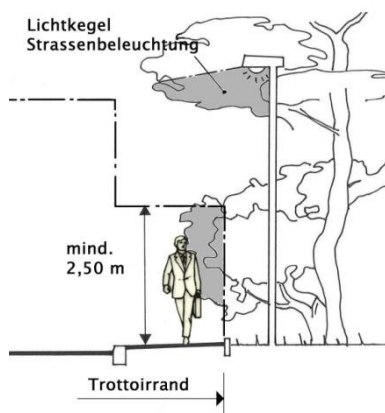

Wappen „Luterbach“

EINWOHNERGEMEINDE
LUTERBACH

Aufforderung zum Rückschnitt von Bäumen, Sträuchern und Hecken ent- lang von Strassen und Trot- toirs

Die Baukommission bittet alle Grundstückbesitzer/-innen zu überprüfen, ob ihre Bepflanzungen (Rückschnitt) den gesetzlichen Vorgaben gemäss den Abbildungen entsprechen.

Bepflanzung entlang Trottoirs

Bepflanzung entlang Strasse

Diese Vorgaben sind das ganze Jahr einzuhalten. Entspricht der jetzige Stand nicht diesen Bestimmungen, sind die Bepflanzungen **bis Ende Juli zurück zuschneiden**. Andernfalls wird die Baukommission die Arbeiten unter Kostenfolge für die Grundstückbesitzer/-innen von Fachkräften ausführen lassen. Nähere Informationen unter www.luterbach.ch.