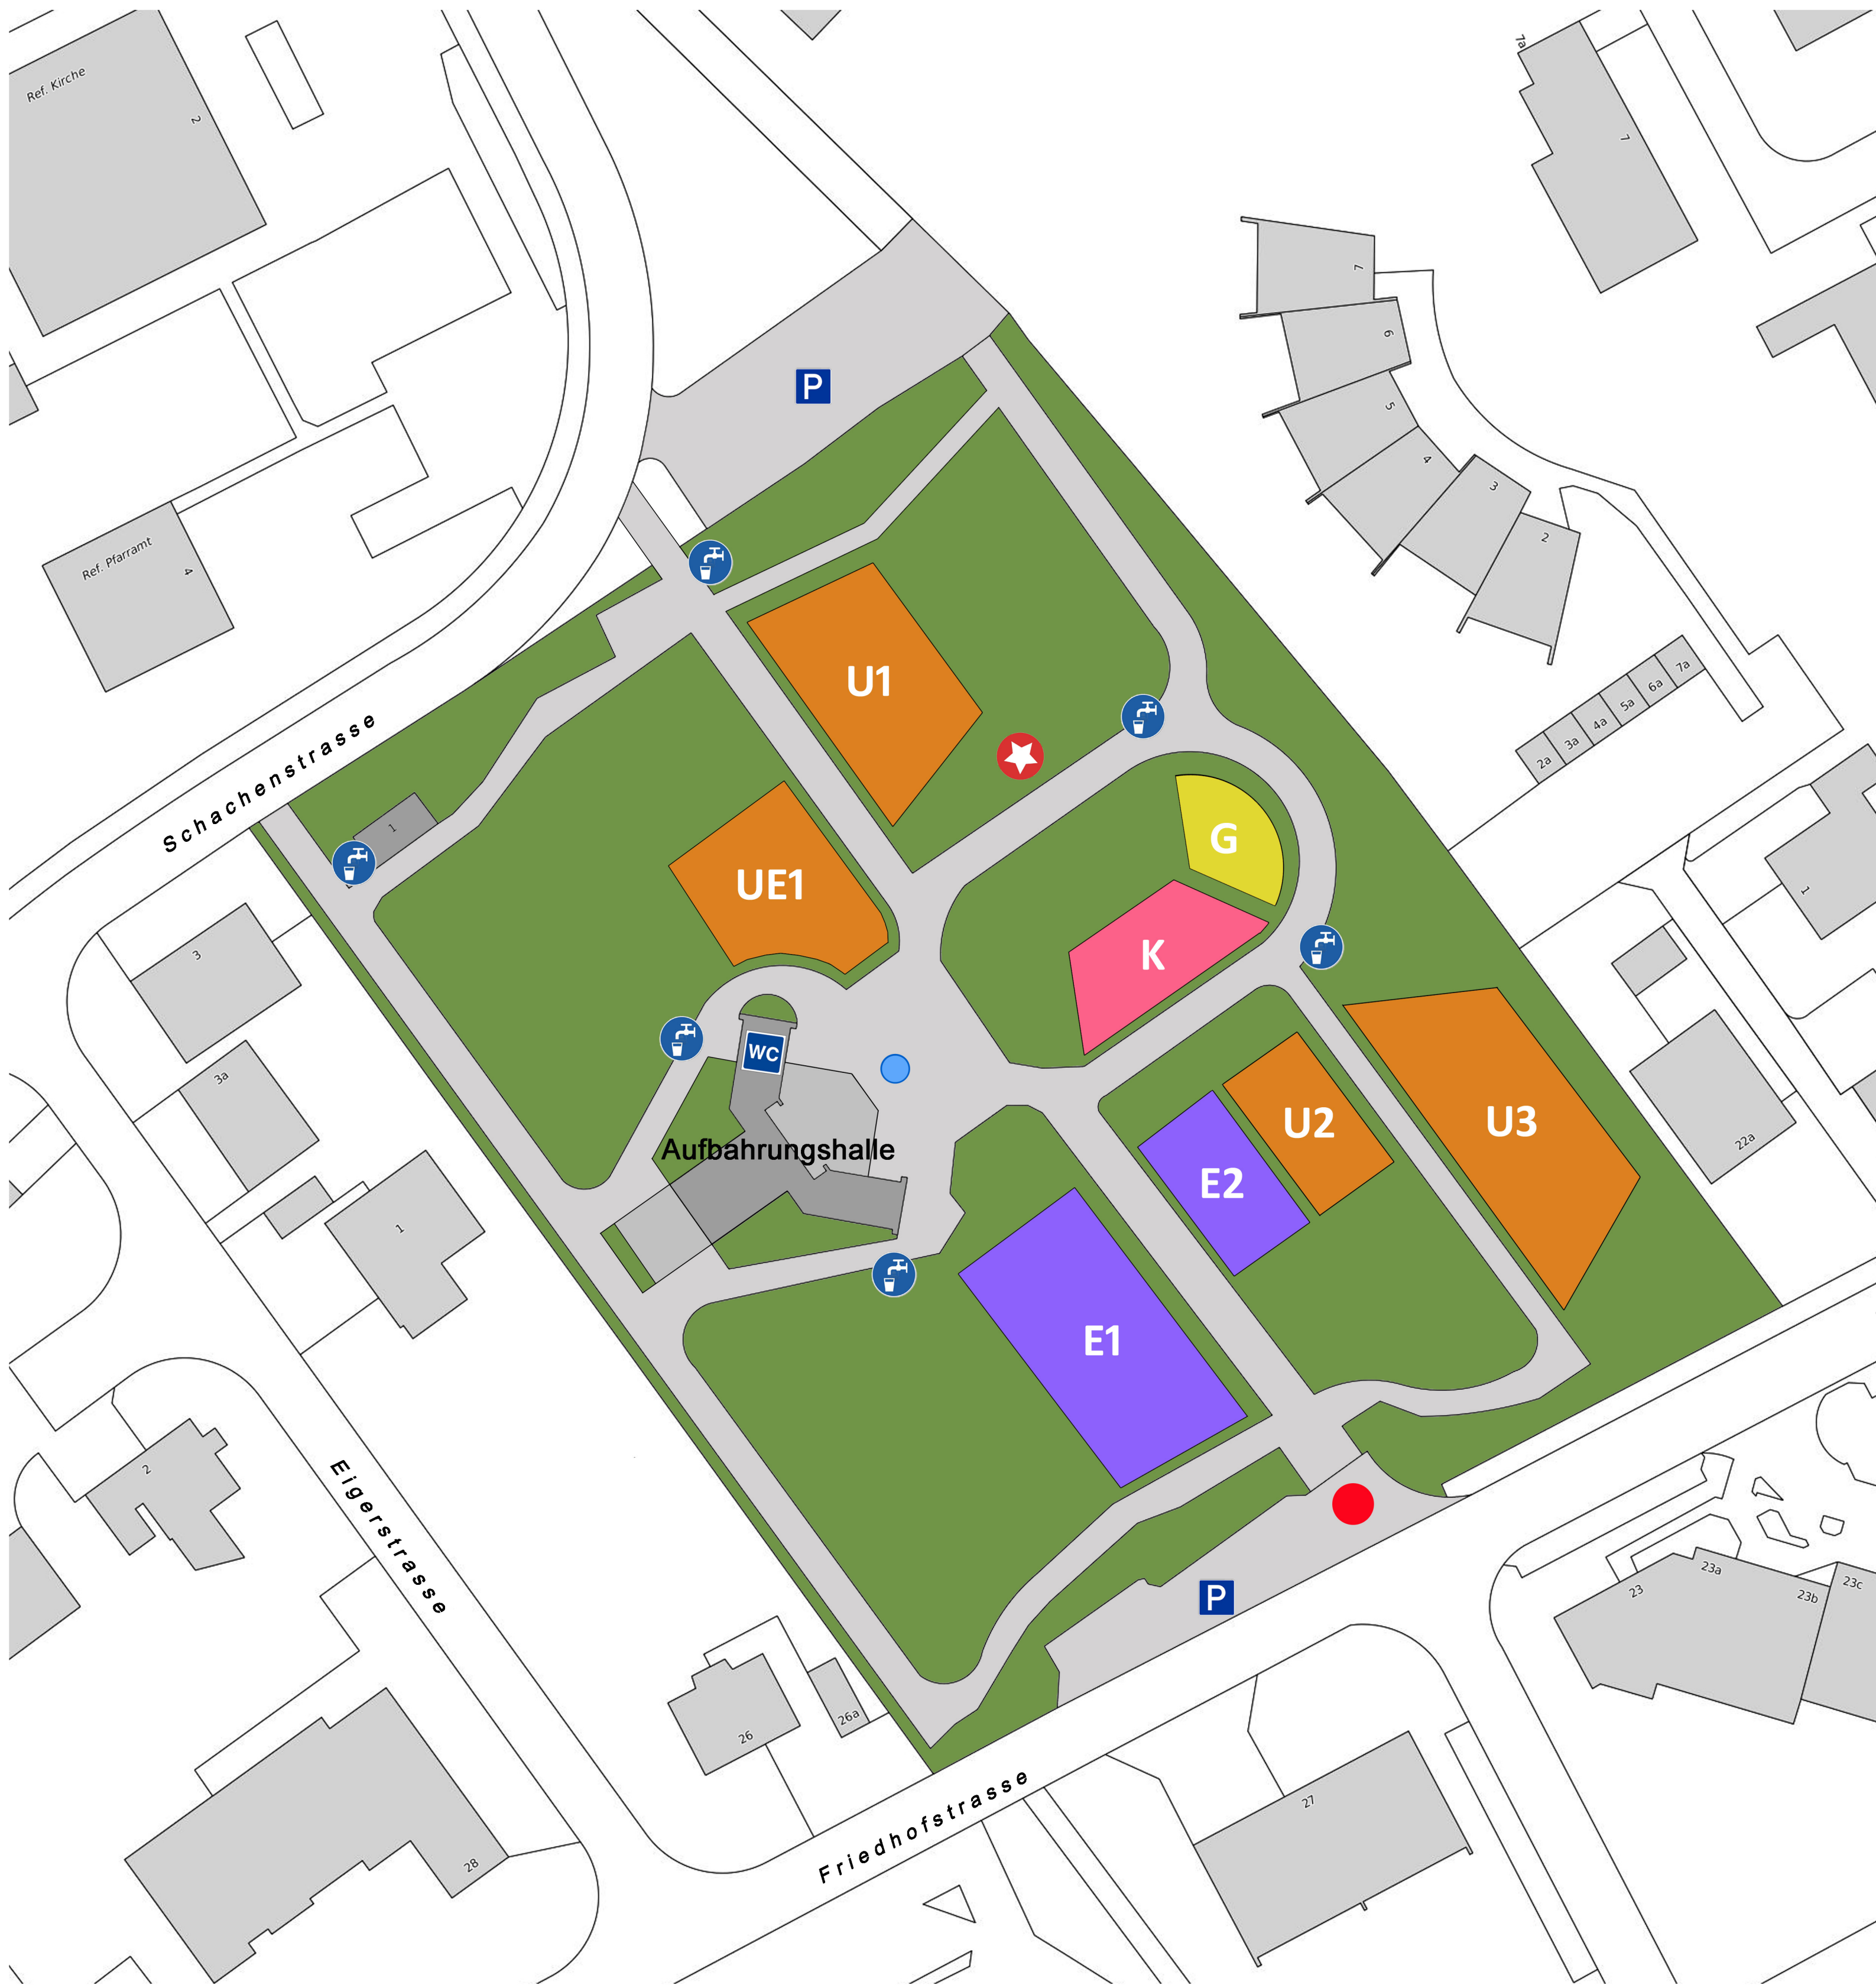

# Übersichtsplan Friedhof Luterbach

Erdgräber 1991 – 2009

Erdgräber 2009 –

Kindergräber

Gemeinschaftsgrab

Urnengräber 1987 – 2003

Urnengräber 2003 – 2016

Urnengräber 2016 –

Einzelurnengräber 2016 –

Grabmal Willi Ritschard

Wasserbezug

Öffentliche Parkplätze

Ihr Standort